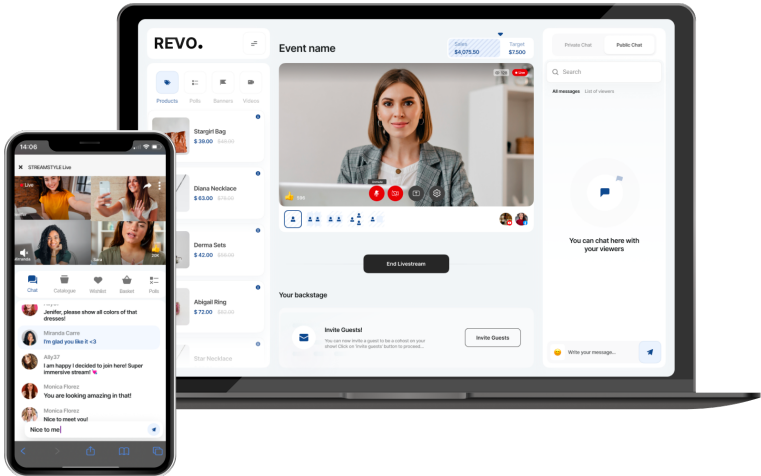

Dolor morbi non arcu
risus quis varius quam

XX%

Dolor morbi non arcu
risus quis varius quam

Social content

 **Market**

Tortor condimentum

 **Activation**

Tortor condimentum

 **Platform**

Tortor condimentum

Dolor morbi non arcu risus

Wine Influencers

Premium Content

Team

Jane Doe
CEO

Jane Doe
COO