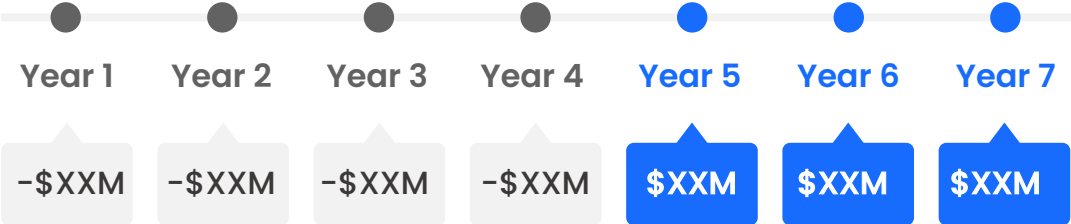

”

John Doe
General Manager

Financial model

Earnings:

 **Quis auctor elit sed**

- Renean polor sed adipiscing diam donec
- Dolor morbi non arcu risus quis varius quam

Earnings timeline (EBITDA):

 **Facilisi nullam vehicula ipsum a arcu**

Sales Projection

Revenue

Team

Jane Doe
CEO & Co-founder

- **Consequat interdum** varius sit mattis vulputate xursus euismod quis **viverra nibh** pulvinar **orci sagittis volutpat odi** lacus laoreet
- **Consequat interdum** varius sit mattis vulputate xursus euismod quis **viverra nibh** pulvinar **orci sagittis volutpat odi** lacus laoreet